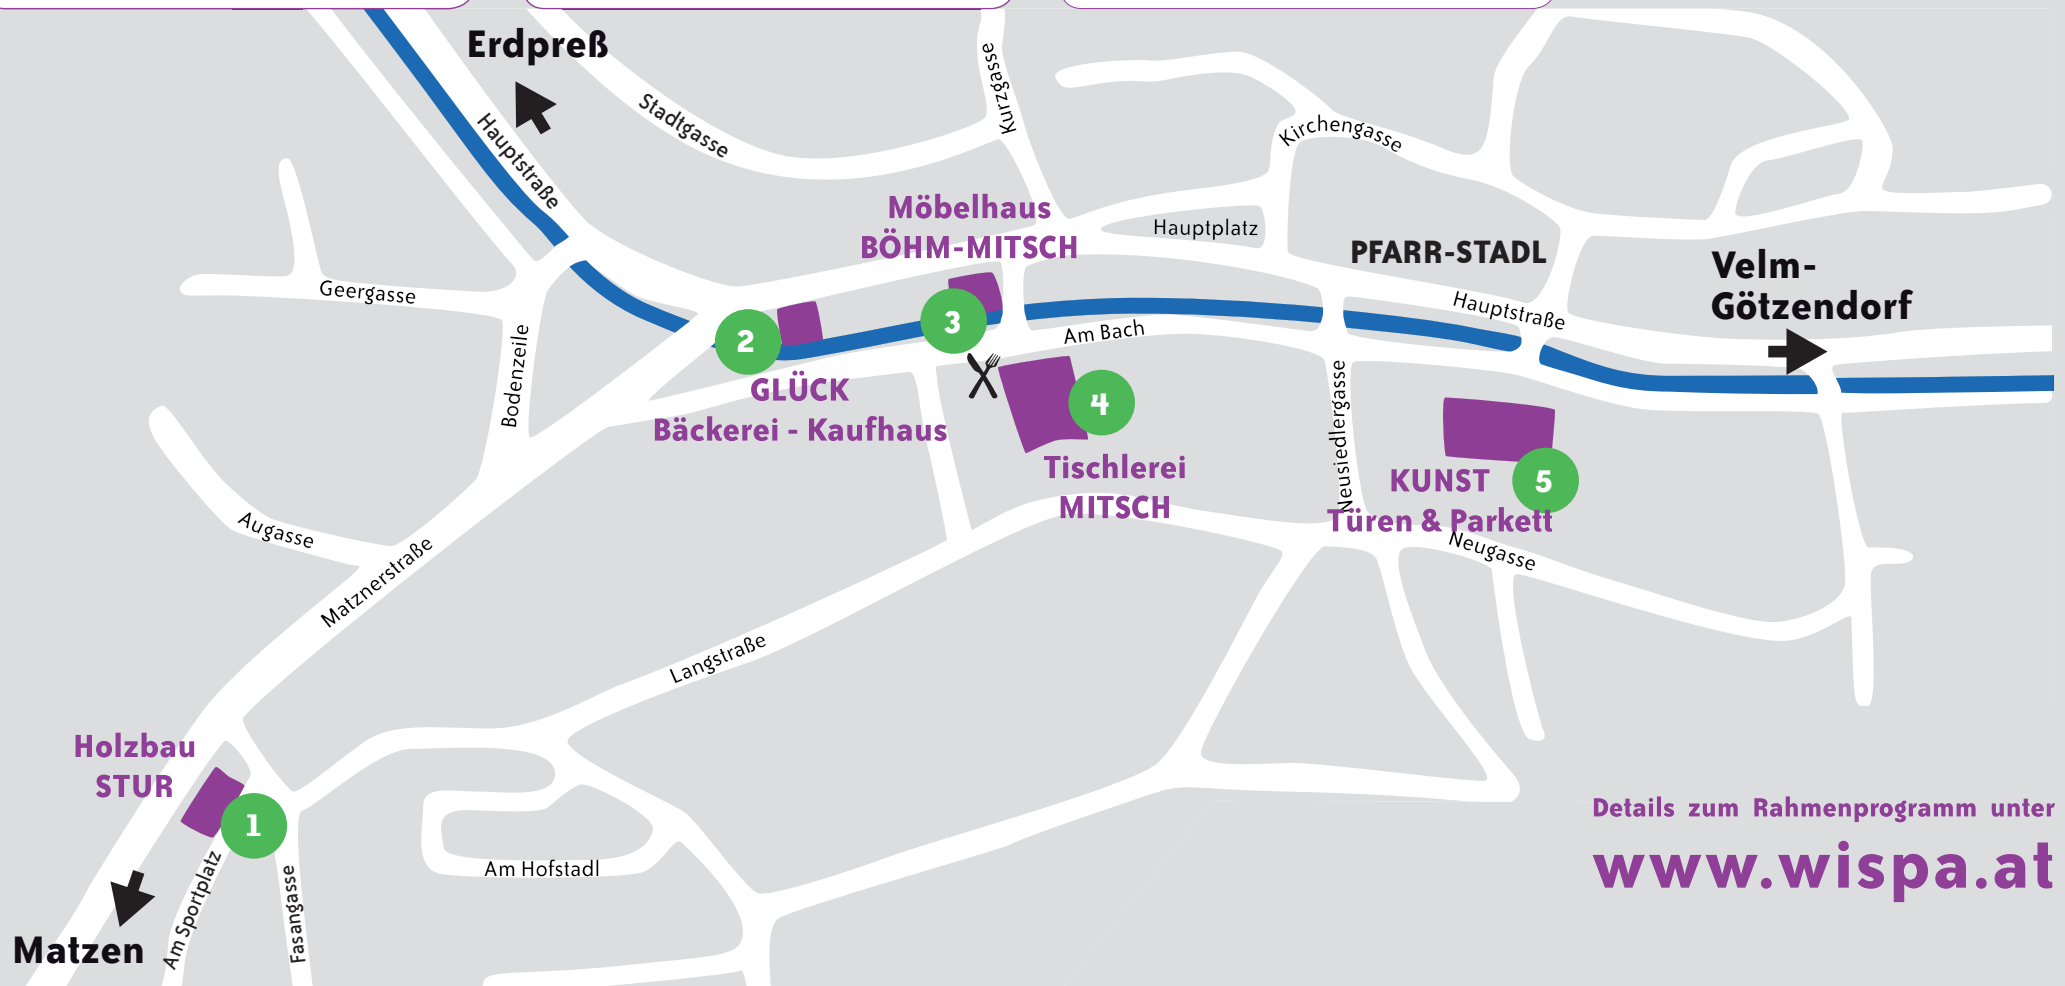

1 Holzbau Robert STUR

Thomas AXENKOPF Bauunternehmen
FORSCHNER Haustechnik GmbH
Toyota Autohaus GEBHART GmbH
Versicherungsmakler Werner GRÜNWALD
HOLLAUS Meister Estrich
KERAVIN Handels GesmbH
RE/MAX Eco - BR Immobilien
STEFAN Wasserfallwände & Malerei
Baumeister WEISER GmbH

Boogenschießen
Luftburg
Weinverkostung

2 Bäckerei - Kaufhaus GLÜCK

3 Möbelhaus BÖHM-MITSCH
Steinmetzmeister Ing. Gernot KRIPPEL
VANA Pelz und Leder

Fachvorträge

4 Tischlerei MITSCH

Fensterteam Raimund AICHINGER
BINAKOS - Studio für Naturkosmetik
COCON Sicherheitssysteme GmbH
Garten-Wasser-Stein - Gerlinde FORSTER
G.V.U. Bezirk Gänserndorf

4 Tischlerei MITSCH

Autohaus PESTUKA GmbH
RAIFFEISENBANK im Weinviertel
KLAR! Südliches Weinviertel
ROTES KREUZ Bezirksstelle Zistersdorf
Bernhard RÖDER 3-S Abdichtung
Mazda SCHWEINBERGER
Imkerei Willibald VOCK
Metallbau WEISS GmbH

Fachvorträge
FF-Heuriger
FF-Leistungsschau
Ausblick von FF-Drehleiter

5 Türen & Parkett - Werner KUNST

Ing. Herbert FRANA
Installateur Alfred ROSSAK
RUBY - Heizung regeln und mehr

Luftburg
Weinverkostung

WiSPA
WIRTSCHAFTSTAGE
SPANNBERG

Details zum Rahmenprogramm unter
www.wispa.at